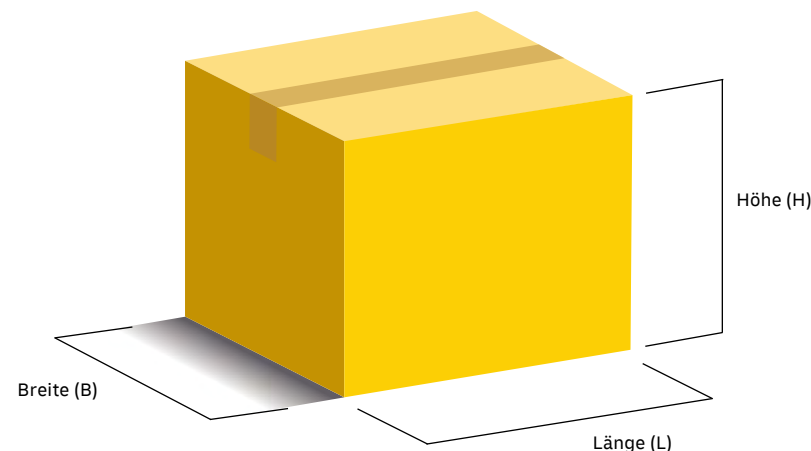

NATIONALER VERSAND – PRODUKTE UND PREISE

PAKETE UND PÄCKCHEN ⁽¹⁾

	max. Gewicht	max. Maße (L × B × H)	Online Frankierung / Filiale
Päckchen S	2 kg	35 × 25 × 10 cm	3,99 €
Päckchen M	2 kg	60 × 30 × 15 cm	4,79 €
Paket S ⁽²⁾	2 kg	60 × 30 × 15 cm	5,49 €
Paket M	5 kg	120 × 60 × 60 cm ⁽³⁾	6,99 €
Paket L	10 kg	120 × 60 × 60 cm ⁽³⁾	10,49 €
Paket XL	31,5 kg	120 × 60 × 60 cm	19,99 € ⁽⁴⁾

Alle Pakete inkl. Sendungsverfolgung und Haftung bis 500 €.

DIE GÜNSTIGE ALTERNATIVE FÜR GRÖßERE VERSANDMENGEN

Paketversand zu vorteilhaften Vielversender-Konditionen – und das ganz ohne Vertragsbindung!

Je mehr Marken im Set, desto mehr sparen Sie.

**Ersparnis
bis zu 80 € ⁽⁶⁾**

VERSANDMARKEN-SETS ⁽¹⁾

	max. Gewicht	max. Maße (L × B × H)
Päckchen S	2 kg	35 × 25 × 10 cm
Päckchen M	2 kg	60 × 30 × 15 cm
Paket S ⁽²⁾	2 kg	60 × 30 × 15 cm
Paket M	5 kg	120 × 60 × 60 cm ⁽³⁾
Paket L	10 kg	120 × 60 × 60 cm ⁽³⁾
Paket XL	31,5 kg	120 × 60 × 60 cm

ONLINE-CODES / PHYSISCHE MARKEN (PREIS JE 10ER-SET)

	ab einem 10er-Set	ab fünf 10er-Sets	ab zehn 10er-Sets
Päckchen S	38,90 €	36,90 €	35,90 €
Päckchen M	46,90 €	44,90 €	43,90 €
Paket S ⁽²⁾	51,90 €	47,90 €	46,90 €
Paket M	66,90 € ⁽⁵⁾	62,90 €	61,90 €
Paket L	101,90 €	97,90 €	96,90 €
Paket XL	196,90 € ⁽⁴⁾	192,90 € ⁽⁴⁾	191,90 € ⁽⁴⁾

(1) Alle Preise sind Endpreise und nach UStG umsatzsteuerfrei, soweit zu den einzelnen Preisangaben nichts Abweichendes angegeben ist.

(2) Nur in der Online Frankierung erhältlich.

(3) Max. Gurtmaß (= L + 2 × B + 2 × H) 300 cm.

(4) Inkl. gesetzlicher Umsatzsteuer (19%).

(5) Auch in allen größeren Filialen erhältlich.

(6) Beim Kauf eines 100er-Sets Paketmarken national im Vergleich zum Einzelkauf.

Links:

DHL Online Frankierung

DHL Shop

Nationaler Versand

Versandmarken-Sets

[dhl.de/onlinefrankierung](https://www.dhl.de/onlinefrankierung)

[dhl-shop.de](https://www.dhl-shop.de)

[dhl.de/national](https://www.dhl.de/national)

[dhl.de/vielversender](https://www.dhl.de/vielversender)